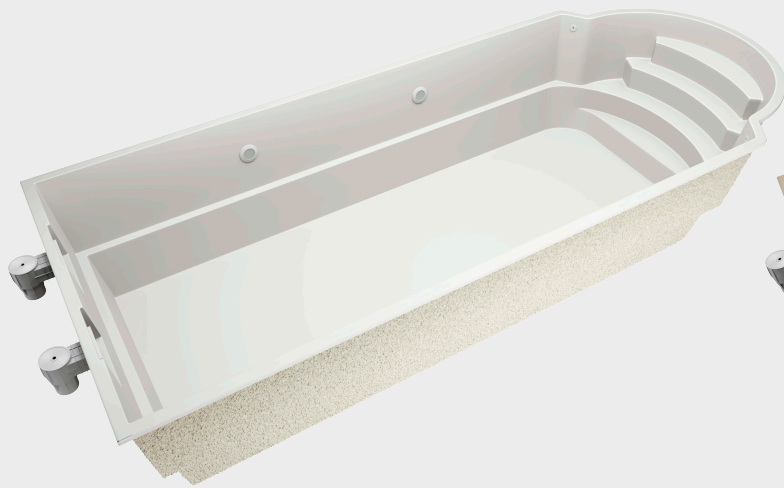

TORIN

ABMESSUNGEN	/	PREIS
6 x 3 x 1,5 m		3.200 €
8,1 x 3,28 x 1,5 m		4.700 €