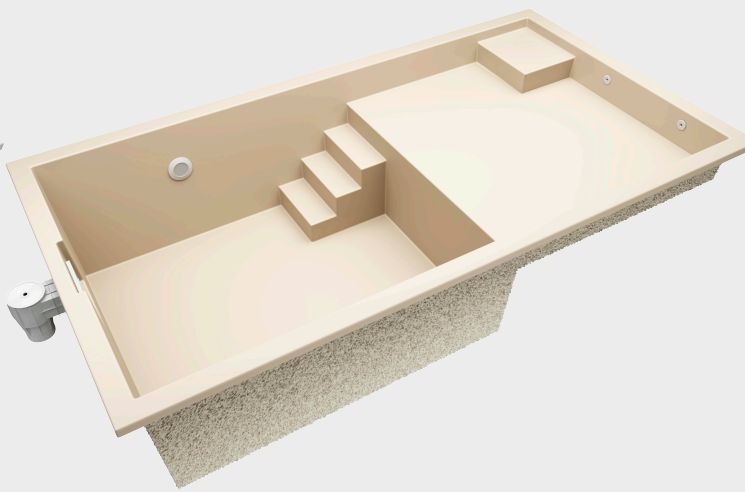

# AURIX

ABMESSUNGEN	/	PREIS
6 x 3 x 1,5 m		3.200 €
8,4 x 3,6 x 1,5 m		5.700 €
6,4 x 3,5 x 1,5 m		4.300 €

Premiumqualität für anspruchsvolle Kunden.

KIRANO POOLS

QUALITÄT • KOMFORT • SERVICE

# POLARIS

ABMESSUNGEN / PREIS  
5 x 2,7 x 0,4-1,1 m 2.350 €

Gebaut für Generationen.

KIRANO POOLS

QUALITÄT • KOMFORT • SERVICE