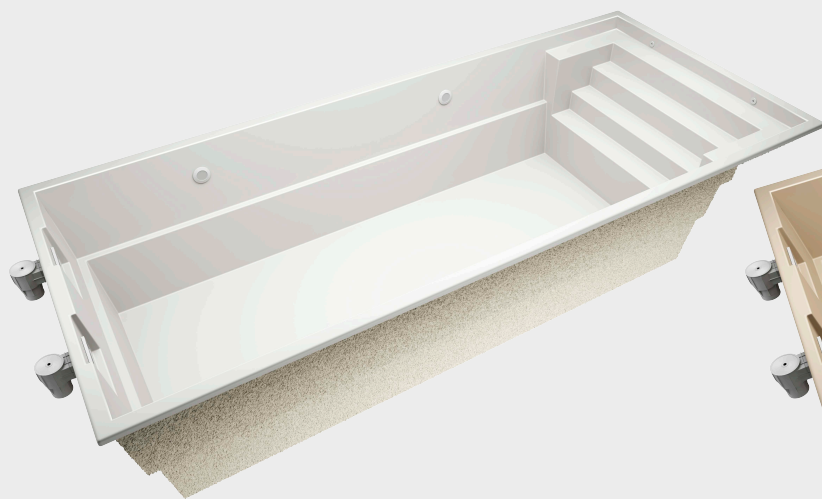

AURIX

ABMESSUNGEN	/	PREIS
6 x 3 x 1,5 m		3.200 €
8,4 x 3,6 x 1,5 m		5.700 €
6,4 x 3,5 x 1,5 m		4.300 €