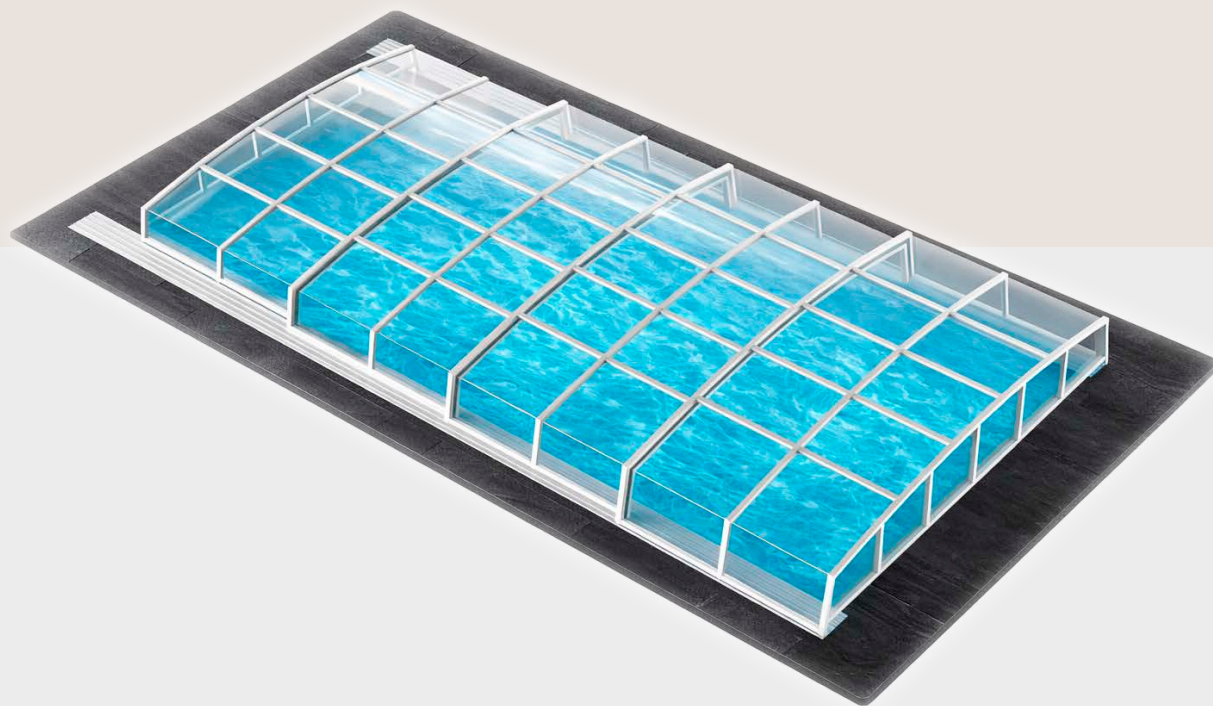

PRESTIGE

Modell	Länge(m)	Breite(m)	Höhe(mm)	EURO	ANTHRAZIT
PR 5434	5,4	3,4	650	7.500 €	8.200 €
PR 6434	6,4	3,4	650	7.500 €	8.200 €
PR 6634	6,6	3,4	650	7.650 €	8.350 €
PR 6440	6,4	4,0	700	7.800 €	8.650 €
PR 6640	6,6	4,0	700	7.900 €	8.750 €
PR 7434	7,4	3,4	735	9.600 €	10.500 €
PR 8434	8,4	3,4	735	9.700 €	10.600 €
PR 7940	7,9	4,0	785	10.000 €	11.000 €
PR 8440	8,4	4,0	785	10.000 €	11.000 €
PR 8840	8,8	4,0	785	10.200 €	11.250 €
PR 9434	9,4	3,4	820	12.000 €	13.050 €
PR 10434	10,4	3,4	820	12.150 €	13.200 €
PR 10540	10,5	4,0	870	12.300 €	13.500 €
PR 10940	10,9	4,0	870	12.450 €	13.650 €