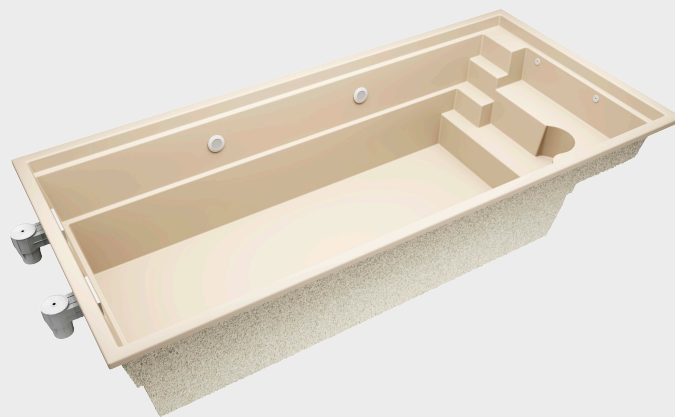

ERON

ABMESSUNGEN / PREIS
6,5 x 3 x 1,5 m 3.700 €