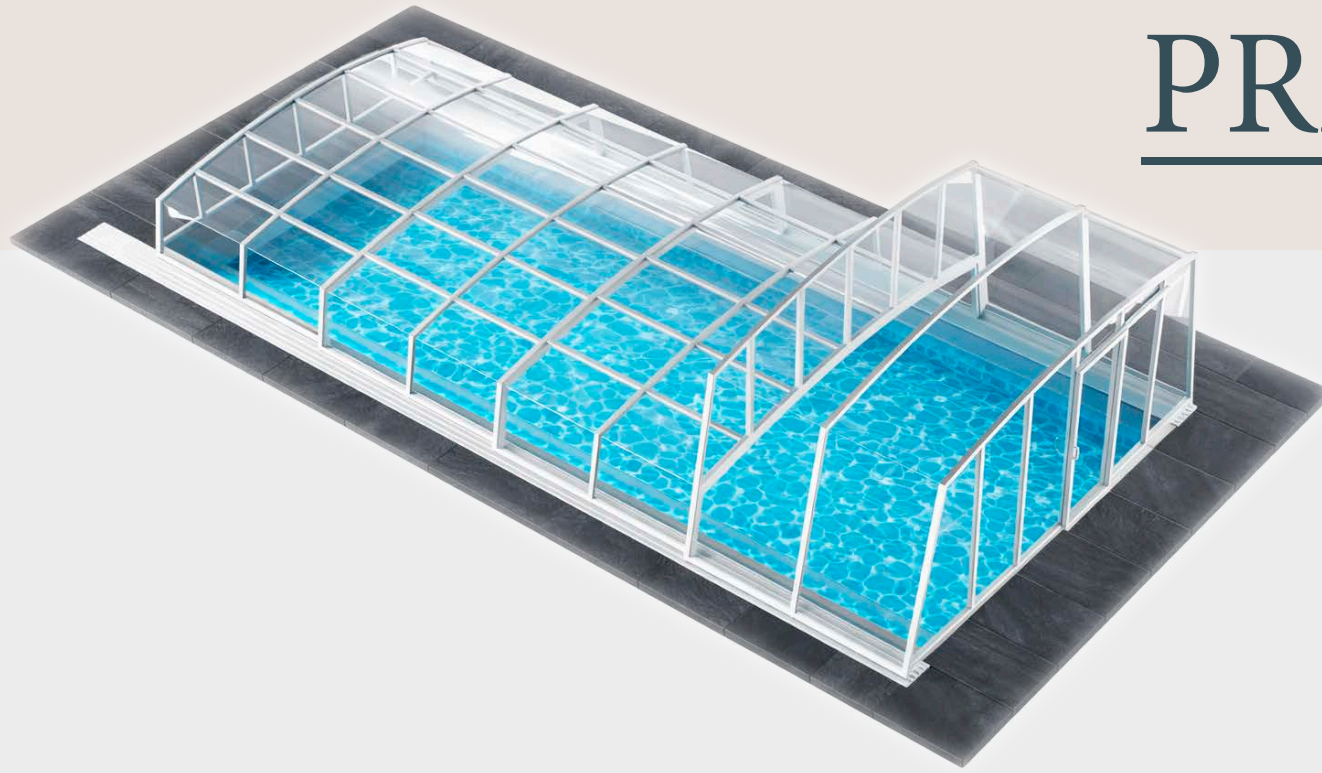

PRESTIGE PLUS

Modell	Länge(m)	Breite(m)	Höhe(m)	EURO	ANTHRAZIT,
PR + 8840	8,8	4,0	2,2/1,0	12.500 €	13.350 €
PR + 11045	11	4,5	2,4/1,0	15.300 €	16.400 €
PR + 13052	13	5,2	2,5/1,0	19.000 €	20.200 €