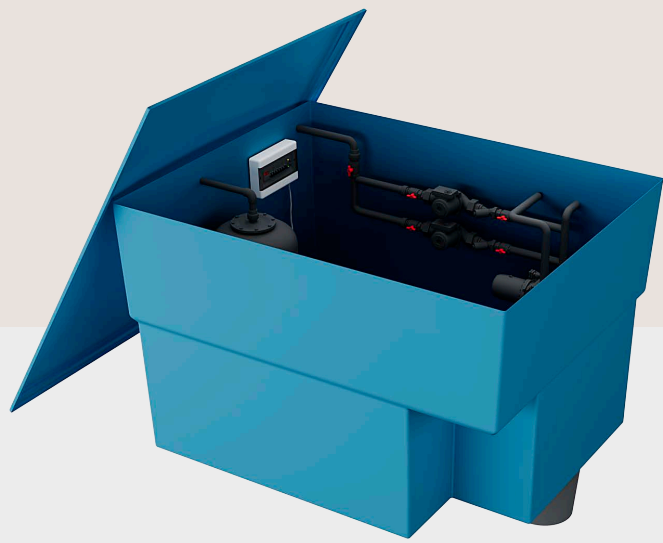

TECHNICSCHACHT