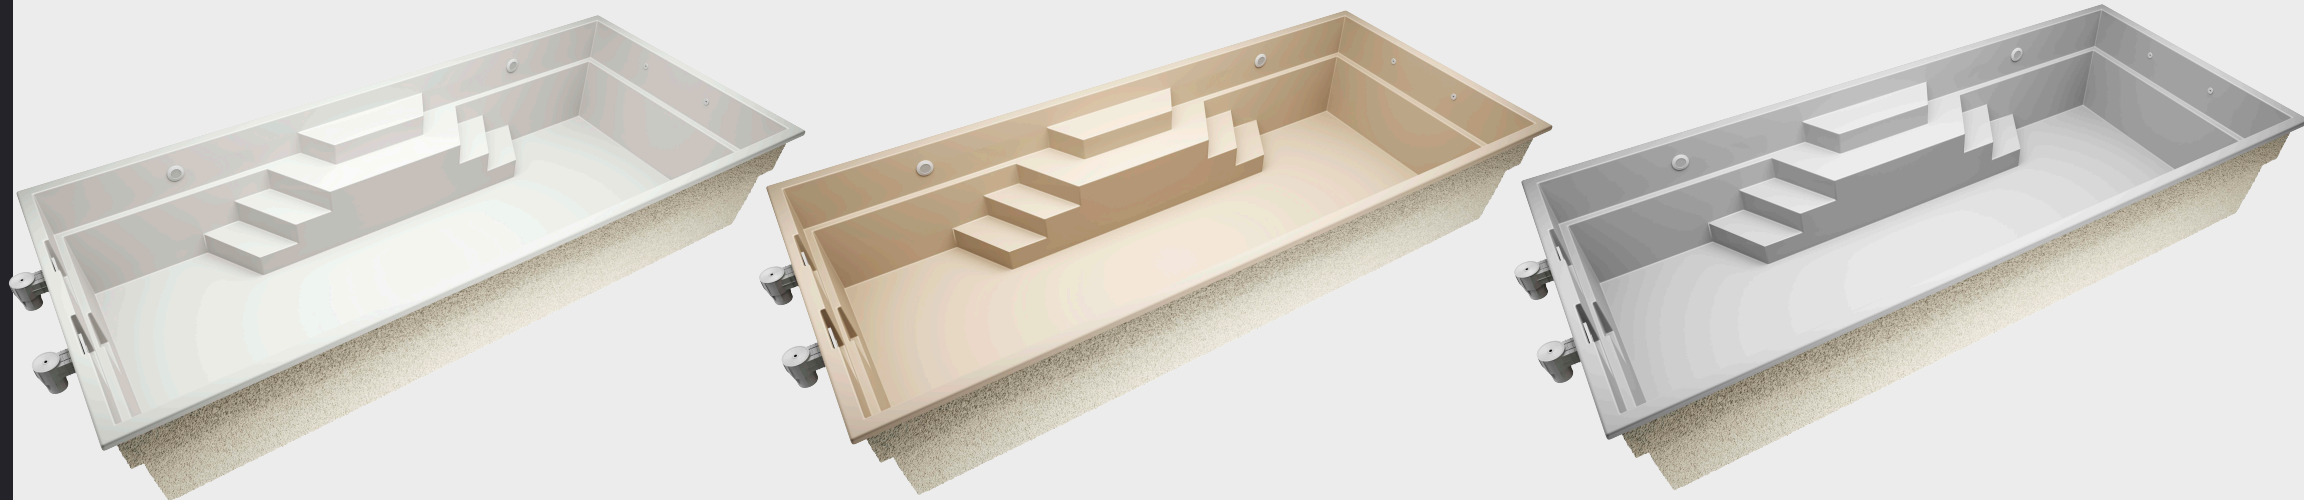

MINOA

ABMESSUNGEN / PREIS

6,3 x 3 x 1,5 m 3.100 €

8,45 x 3,7 x 1,5 m 6.200 €