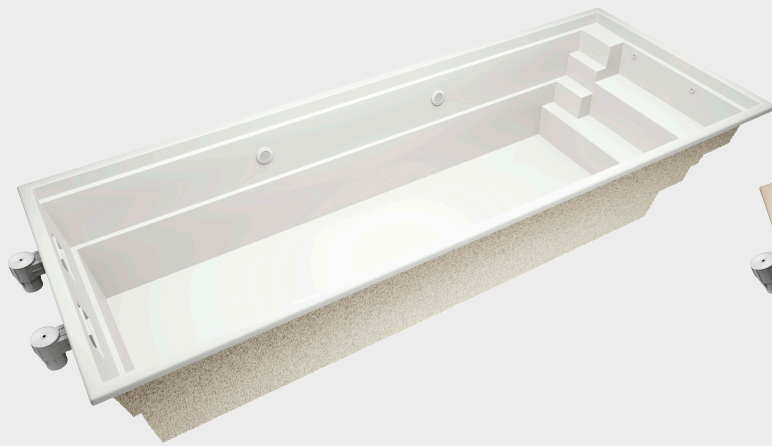

# ISOLA

	ABMESSUNGEN	/	PREIS
RIVO	10,3 x 3,7 x 1,5 m		7.400 €
MARIS	10 x 3,2 x 1,5 m		6.400 €
GIRO	9 x 3,2 x 1,5 m		4.300 €
BORA	8,5 x 3,7 x 1,5 m		5.200 €
CORAL	8 x 3,2 x 1,5 m		4.100 €
VELA	7 x 3,2 x 1,5 m		3.650 €
VAVERO	6 x 3 x 1,5 m		3.200 €
MAREA	5 x 3 x 1,5 m		2.500 €