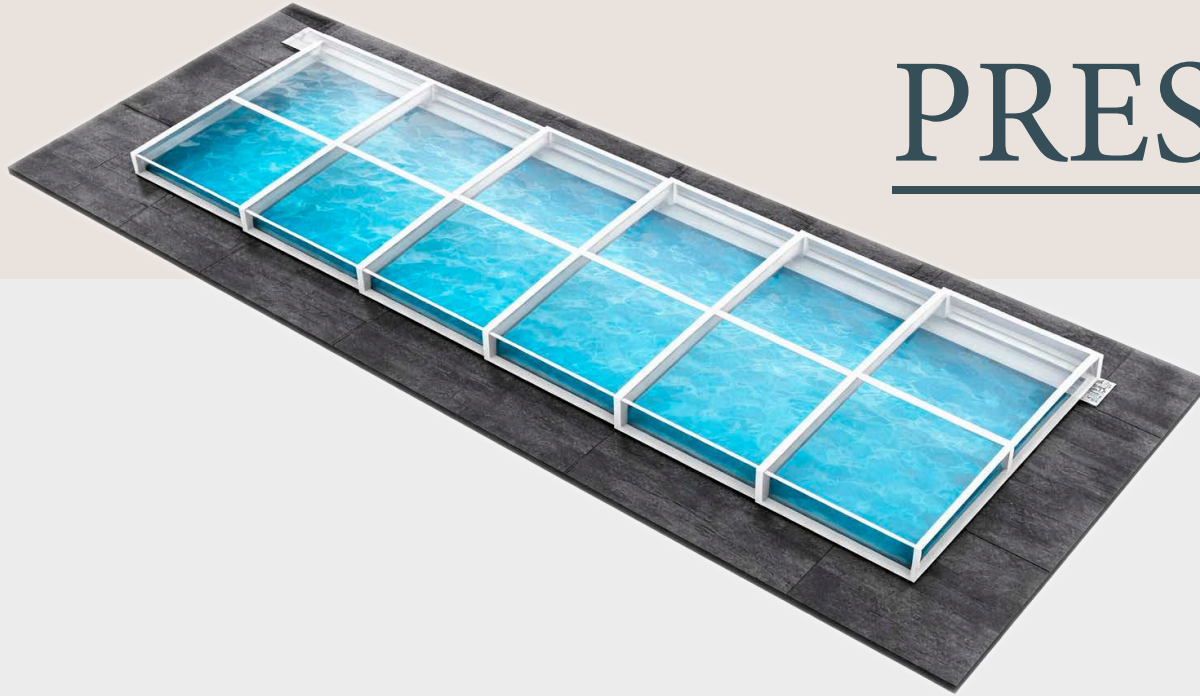

Bei diesem Modell bewegt sich eine Seite der Überdachung auf sogenannte „Rollos“ und die andere Seite fährt auf Schienen.

Effektiver Schutz bei jedem Wetter.

KIRANO POOLS

QUALITÄT • KOMFORT • SERVICE