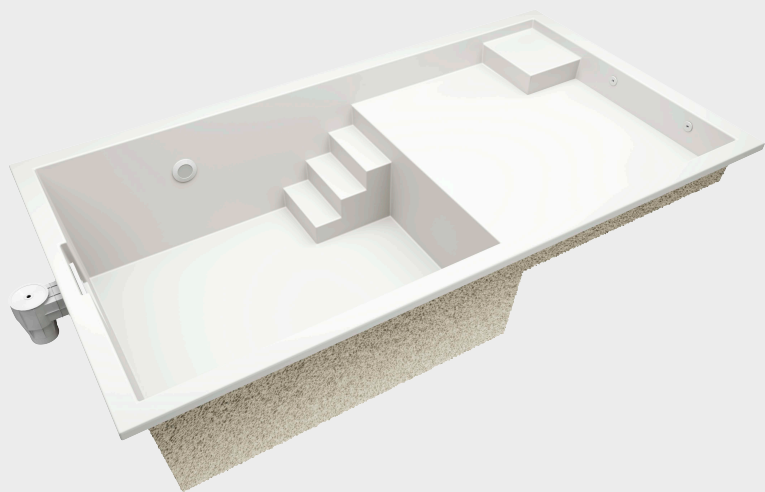

# AURIX

ABMESSUNGEN	/	PREIS
6 x 3 x 1,5 m		3.200 €
8,4 x 3,6 x 1,5 m		5.700 €
6,4 x 3,5 x 1,5 m		4.300 €

Premiumqualität für anspruchsvolle Kunden.

KIRANO POOLS

QUALITÄT • KOMFORT • SERVICE

# POLARIS

ABMESSUNGEN / PREIS  
5 x 2,7 x 0,4-1,1 m 2.350 €

Gebaut für Generationen.

KIRANO POOLS

QUALITÄT • KOMFORT • SERVICE