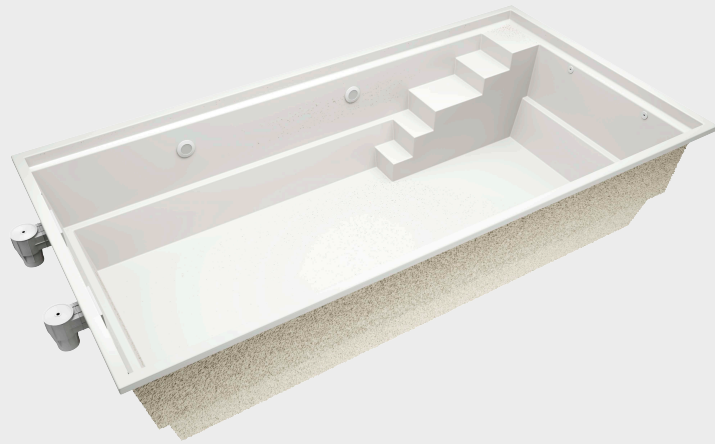

# ELITE

	ABMESSUNGEN	/	PREIS
BAIRO	8,1 x 3,7 x 1,45 m		5.200 €
VELOX	6,1 x 3,7 x 1,45 m		3.700 €
SILEO	6,2 x 3 x 1,45 m		3.500 €

Schnelle Lieferung

KIRANO POOLS

QUALITÄT • KOMFORT • SERVICE

# SOREN

	ABMESSUNGEN	/	PREIS
S5M	5 x 2,7 x 1,48 m		2.850 €
S5	5,3 x 3,2 x 1,5 m		3.050 €
S6M	6 x 2,7 x 1,5 m		3.070 €
S6	6,3 x 3,2 x 1,5 m		3.350 €