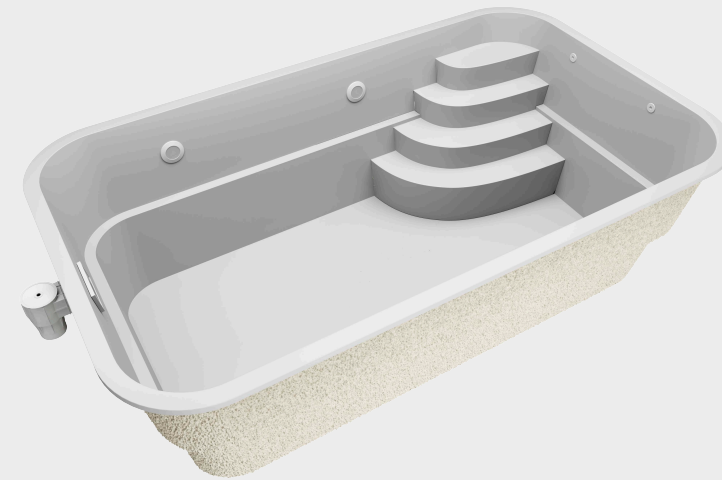

# ISOLA

	ABMESSUNGEN	/	PREIS
RIVO	10,3 x 3,7 x 1,5 m		7.400 €
MARIS	10 x 3,2 x 1,5 m		6.400 €
GIRO	9 x 3,2 x 1,5 m		4.300 €
BORA	8,5 x 3,7 x 1,5 m		5.200 €
CORAL	8 x 3,2 x 1,5 m		4.100 €
VELA	7 x 3,2 x 1,5 m		3.650 €
VAVERO	6 x 3 x 1,5 m		3.200 €
MAREA	5 x 3 x 1,5 m		2.500 €

# CORE

	ABMESSUNGEN	/	PREIS
HAVERO	8,5 x 3,7 x 1,5 m		6.000 €
MIRO	6,5 x 3,7 x 1,5 m		4.100 €
MAGNUS	8,2 x 3,2 x 1,5 m		4.500 €
BAVERO	6,2 x 3,2 x 1,5 m		3.500 €

Individuelle Konfiguration

KIRANO POOLS

QUALITÄT • KOMFORT • SERVICE

# SERENA

ABMESSUNGEN / PREIS  
5,2 x 3 x 1,5 m / 2.900 €

# ELITE

	ABMESSUNGEN	/	PREIS
BAIRO	8,1 x 3,7 x 1,45 m		5.200 €
VELOX	6,1 x 3,7 x 1,45 m		3.700 €
SILEO	6,2 x 3 x 1,45 m		3.500 €

Schnelle Lieferung

KIRANO POOLS

QUALITÄT • KOMFORT • SERVICE