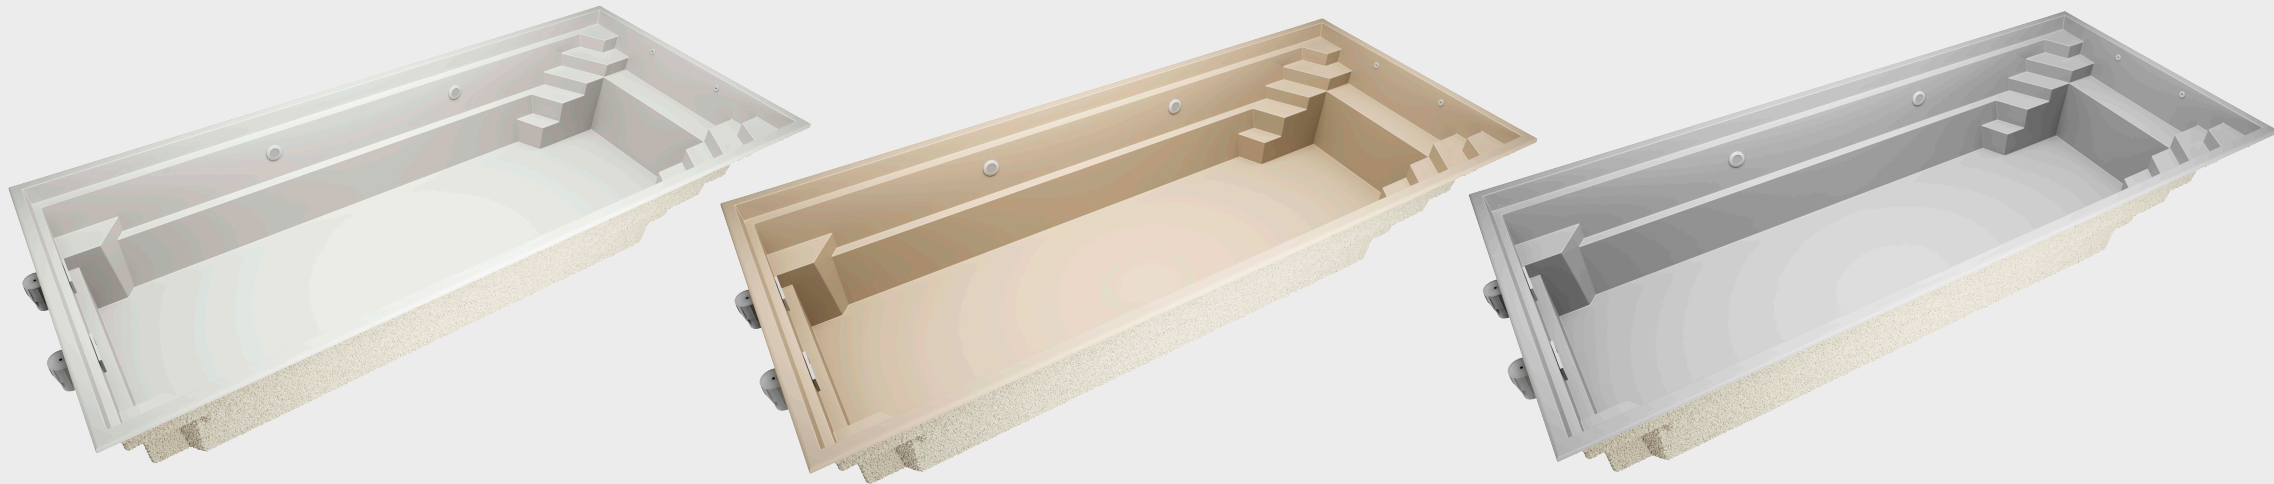

# TANOA

ABMESSUNGEN	/	PREIS
6,4 x 3 x 1,5 m		3.700 €
7,9 x 3 x 1,5 m		4.550 €

# ISOLA

	ABMESSUNGEN	/	PREIS
RIVO	10,3 x 3,7 x 1,5 m		7.400 €
MARIS	10 x 3,2 x 1,5 m		6.400 €
GIRO	9 x 3,2 x 1,5 m		4.300 €
BORA	8,5 x 3,7 x 1,5 m		5.200 €
CORAL	8 x 3,2 x 1,5 m		4.100 €
VELA	7 x 3,2 x 1,5 m		3.650 €
VAVERO	6 x 3 x 1,5 m		3.200 €
MAREA	5 x 3 x 1,5 m		2.500 €

# CORE

	ABMESSUNGEN	/	PREIS
HAVERO	8,5 x 3,7 x 1,5 m		6.000 €
MIRO	6,5 x 3,7 x 1,5 m		4.100 €
MAGNUS	8,2 x 3,2 x 1,5 m		4.500 €
BAVERO	6,2 x 3,2 x 1,5 m		3.500 €

Individuelle Konfiguration

KIRANO POOLS

QUALITÄT • KOMFORT • SERVICE

# SERENA

ABMESSUNGEN / PREIS  
5,2 x 3 x 1,5 m / 2.900 €