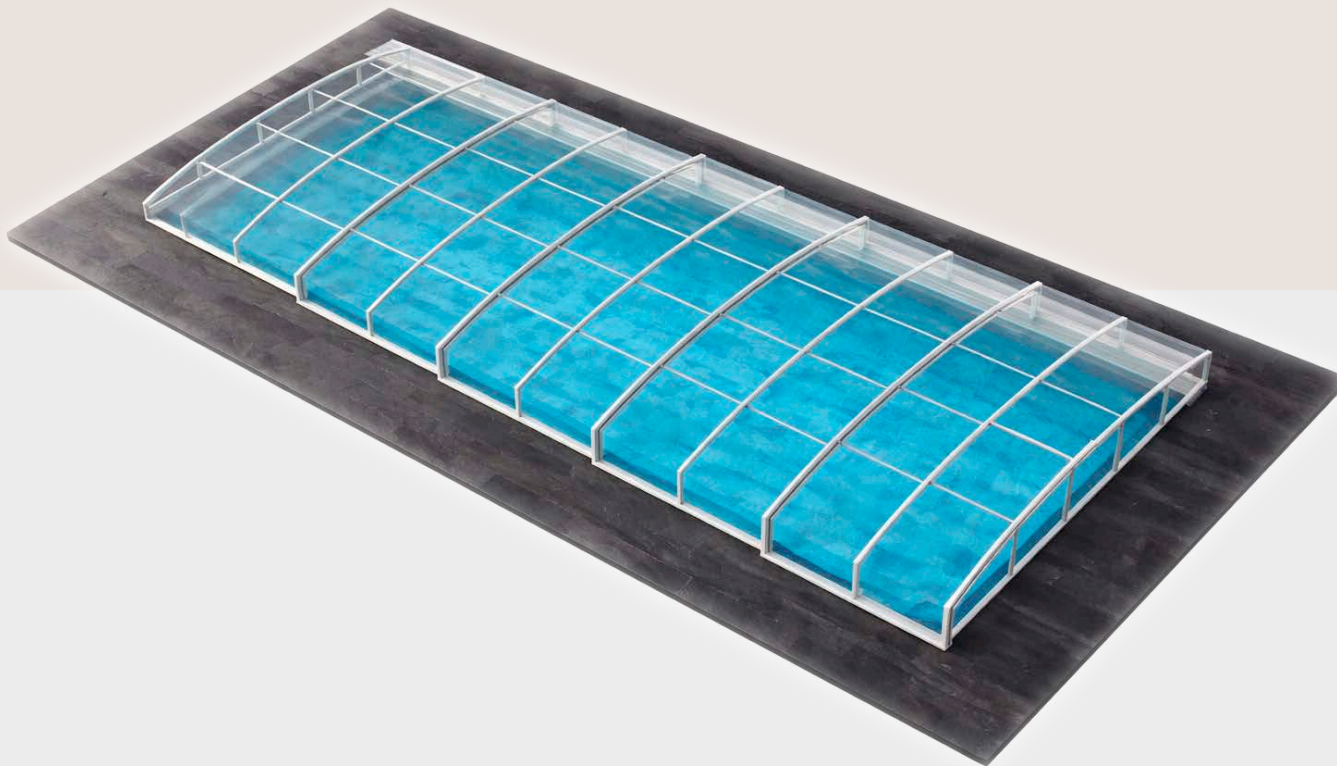

Mehr Schutz für Ihren Pool.

KIRANO POOLS

QUALITÄT • KOMFORT • SERVICE

PRESTIGE 90

Modell	Länge(m)	Breite(m)	Höhe(m)	EURO	ANTHRAZIT,
PRM 6435	6,4	3,5	600	7.800 €	8.500 €
PRM 8435	8,4	3,5	685	9.500 €	10.300 €
PRM 8842	8,8	4,2	785	10.100 €	10.900 €
PRM 10942	10,9	4,2	870	12.500 €	13.500 €