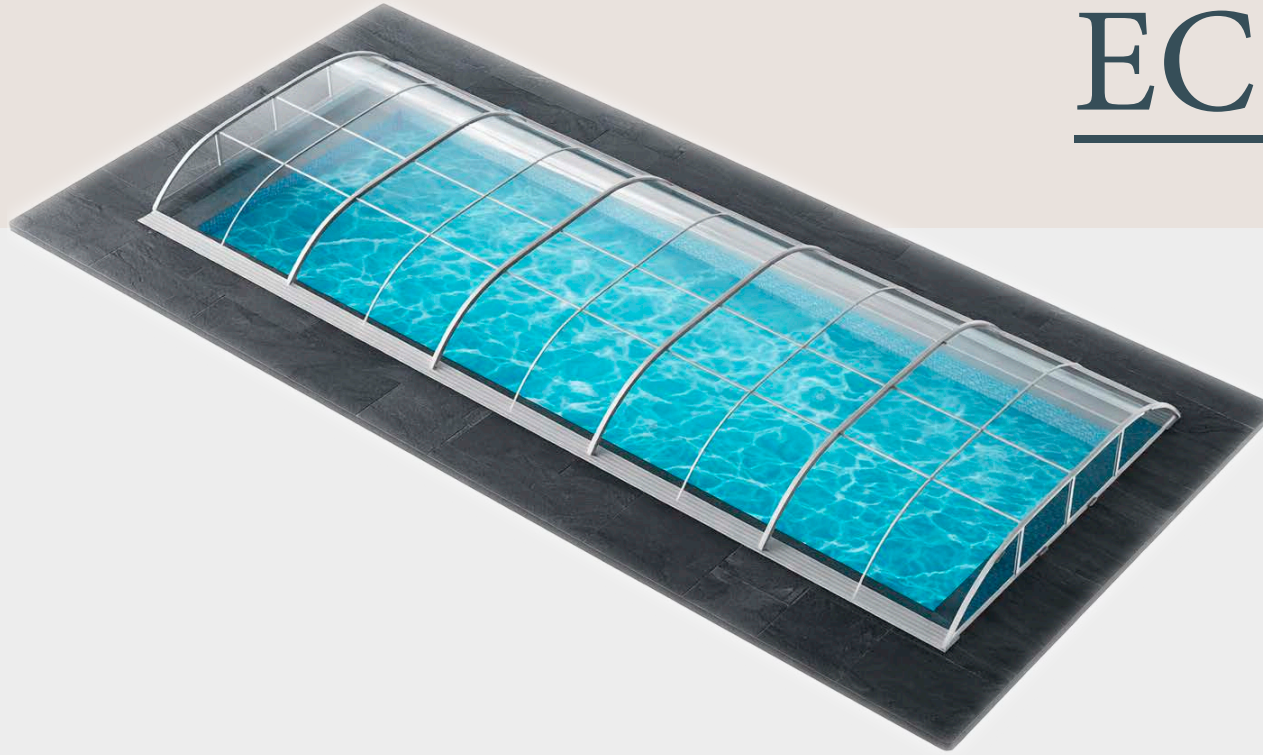

ECO STANDARD