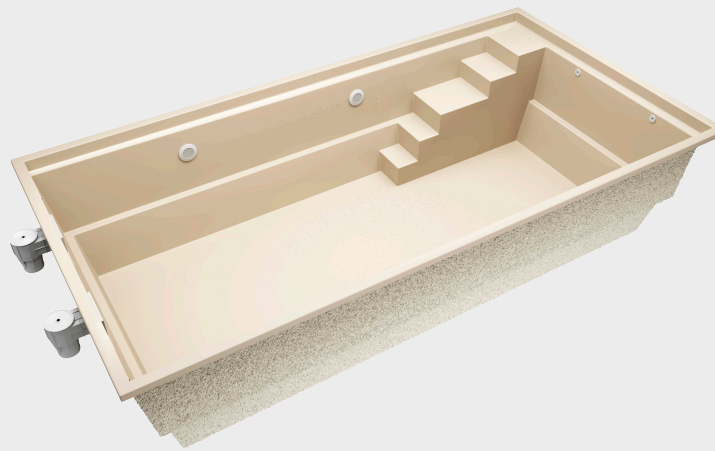

# ELITE

	ABMESSUNGEN	/	PREIS
BAIRO	8,1 x 3,7 x 1,45 m		5.200 €
VELOX	6,1 x 3,7 x 1,45 m		3.700 €
SILEO	6,2 x 3 x 1,45 m		3.500 €

Schnelle Lieferung

KIRANO POOLS

QUALITÄT • KOMFORT • SERVICE

# SOREN

	ABMESSUNGEN	/	PREIS
S5M	5 x 2,7 x 1,48 m		2.850 €
S5	5,3 x 3,2 x 1,5 m		3.050 €
S6M	6 x 2,7 x 1,5 m		3.070 €
S6	6,3 x 3,2 x 1,5 m		3.350 €