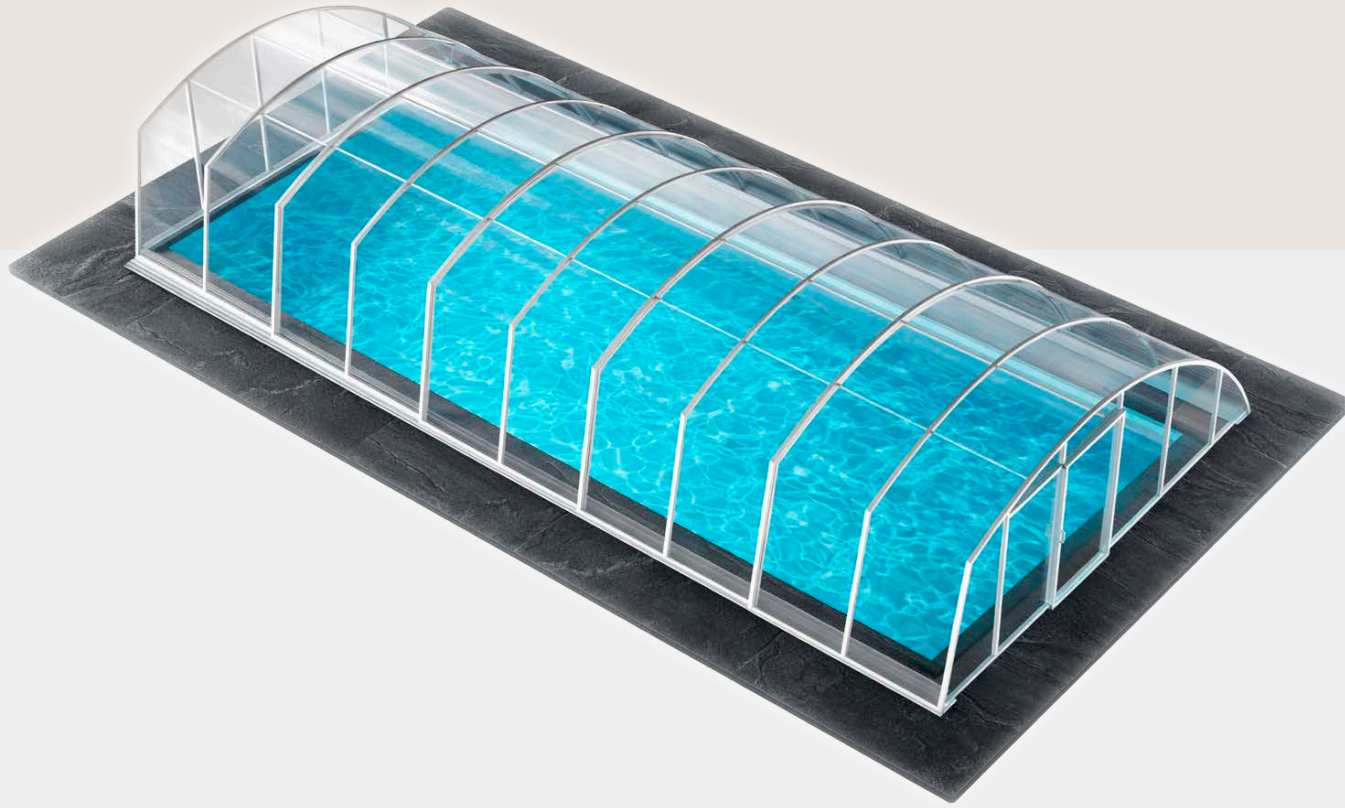

Bei diesem Modell bewegt sich eine Seite der Überdachung auf sogenannte „Rollos“ und die andere Seite fährt auf Schienen.

Effektiver Schutz bei jedem Wetter.

KIRANO POOLS

QUALITÄT • KOMFORT • SERVICE

Unser neues Überdachungsmodell MOD90-M ist ein niedriger Pavillon mit einem minimalen Radius und breitem Polycarbonat, das auf beiden Seiten rechtwinklig gebogen ist. Eine Besonderheit ist die Montage von Führungsschienen auf einer Seite des Pavillons (standardmäßig auf der linken Seite), und Räder ohne Schienen auf der anderen Seite.

# PRESTIGE PLUS

Modell	Länge(m)	Breite(m)	Höhe(m)	EURO	ANTHRAZIT,
PR + 8840	8,8	4,0	2,2/1,0	12.500 €	13.350 €
PR + 11045	11	4,5	2,4/1,0	15.300 €	16.400 €
PR + 13052	13	5,2	2,5/1,0	19.000 €	20.200 €

Verlängern Sie Ihre Badesaison deutlich.