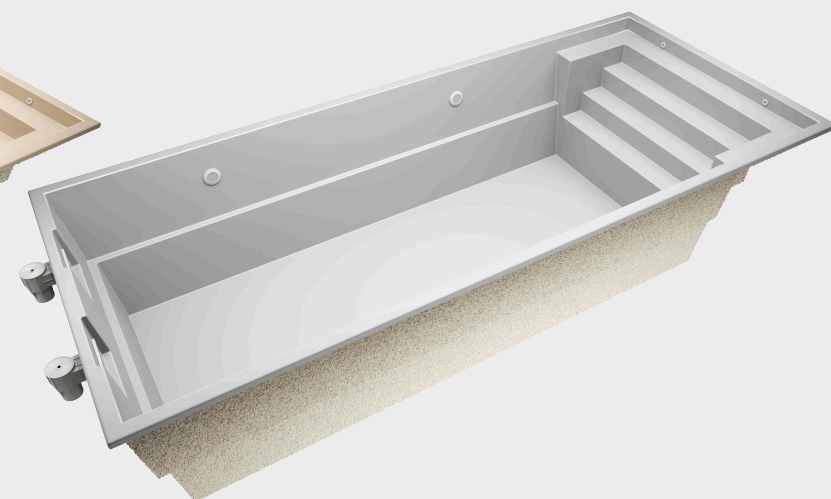

AURIX

ABMESSUNGEN	/	PREIS
6 x 3 x 1,5 m		3.200 €
8,4 x 3,6 x 1,5 m		5.700 €
6,4 x 3,5 x 1,5 m		4.300 €