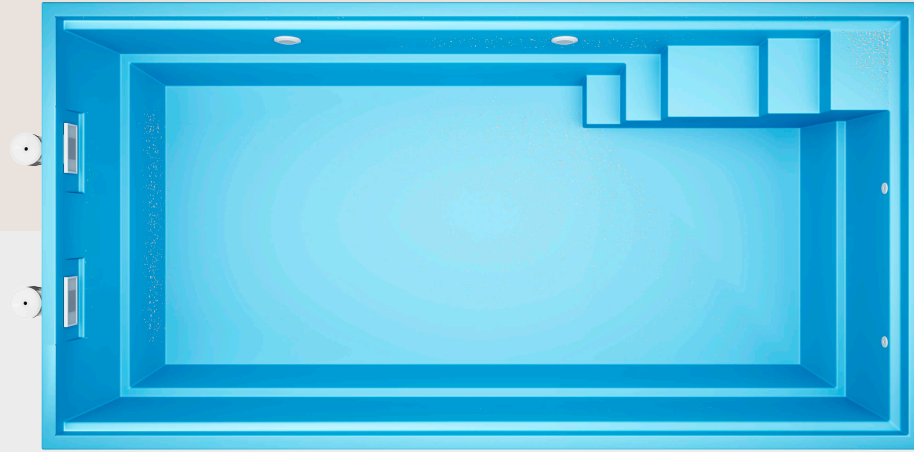

SOREN

	ABMESSUNGEN	/	PREIS
S5M	5 x 2,7 x 1,48 m		2.850 €
S5	5,3 x 3,2 x 1,5 m		3.050 €
S6M	6 x 2,7 x 1,5 m		3.070 €
S6	6,3 x 3,2 x 1,5 m		3.350 €