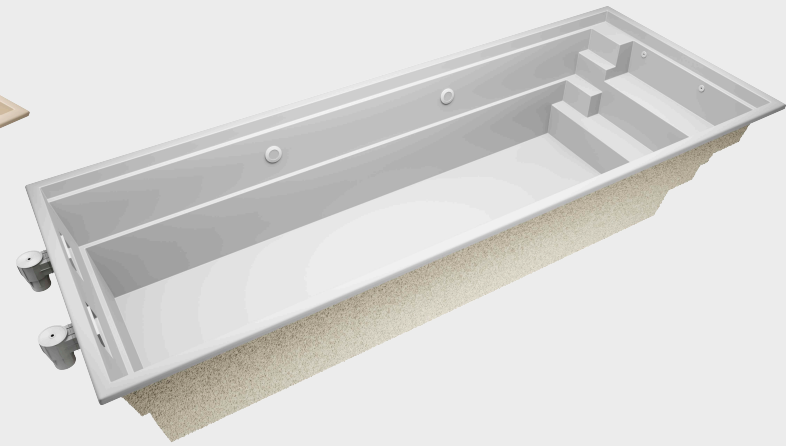

# AVERO

ABMESSUNGEN / PREIS

6 x 3 x 1,5 m 3.200 €

8,3 x 3,5 x 1,5 m 5.700 €

# ISOLA

	ABMESSUNGEN	/	PREIS
RIVO	10,3 x 3,7 x 1,5 m		7.400 €
MARIS	10 x 3,2 x 1,5 m		6.400 €
GIRO	9 x 3,2 x 1,5 m		4.300 €
BORA	8,5 x 3,7 x 1,5 m		5.200 €
CORAL	8 x 3,2 x 1,5 m		4.100 €
VELA	7 x 3,2 x 1,5 m		3.650 €
VAVERO	6 x 3 x 1,5 m		3.200 €
MAREA	5 x 3 x 1,5 m		2.500 €