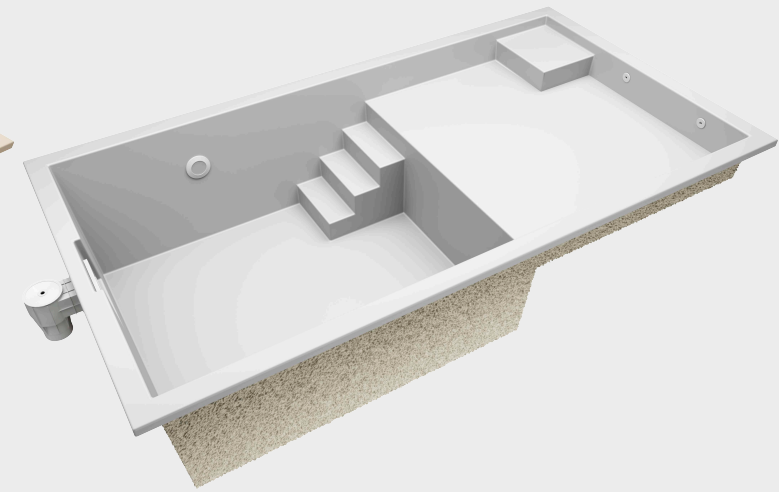

# AURIX

ABMESSUNGEN	/	PREIS
6 x 3 x 1,5 m		3.200 €
8,4 x 3,6 x 1,5 m		5.700 €
6,4 x 3,5 x 1,5 m		4.300 €

Premiumqualität für anspruchsvolle Kunden.

KIRANO POOLS

QUALITÄT • KOMFORT • SERVICE

# POLARIS

ABMESSUNGEN / PREIS  
5 x 2,7 x 0,4-1,1 m 2.350 €

Gebaut für Generationen.

KIRANO POOLS

QUALITÄT • KOMFORT • SERVICE