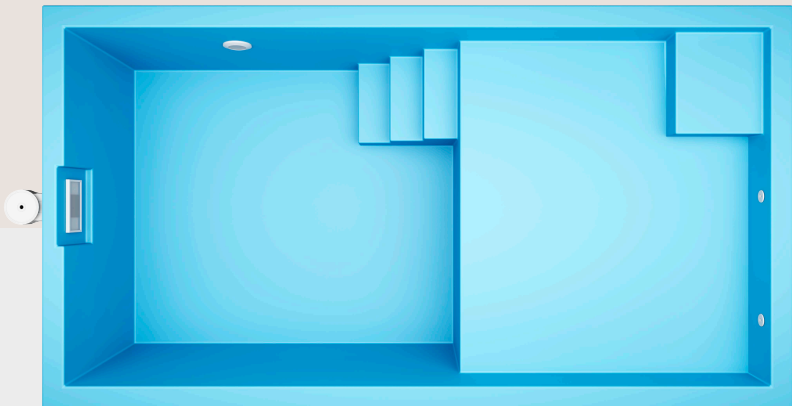

# AURIX

ABMESSUNGEN	/	PREIS
6 x 3 x 1,5 m		3.200 €
8,4 x 3,6 x 1,5 m		5.700 €
6,4 x 3,5 x 1,5 m		4.300 €

Premiumqualität für anspruchsvolle Kunden.

KIRANO POOLS

QUALITÄT • KOMFORT • SERVICE