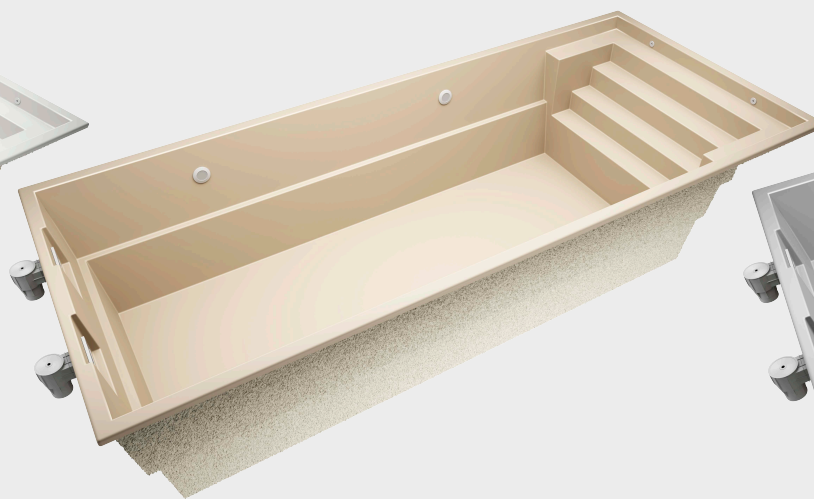

# AURIX

ABMESSUNGEN	/	PREIS
6 x 3 x 1,5 m		3.200 €
8,4 x 3,6 x 1,5 m		5.700 €
6,4 x 3,5 x 1,5 m		4.300 €

Premiumqualität für anspruchsvolle Kunden.

KIRANO POOLS

QUALITÄT • KOMFORT • SERVICE