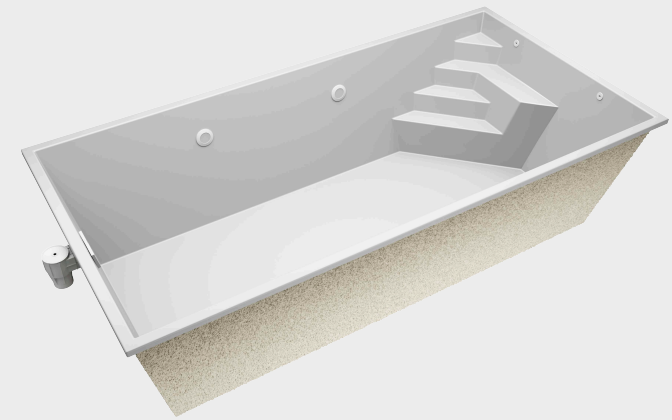

NOVUS

	ABMESSUNGEN	/	PREIS
N5	5,2 x 3	x 1,5 m	3.000 €
N6M	6 x 2,7	x 1,5 m	3.100 €
N6	6 x 3	x 1,5 m	3.200 €
N7	7 x 3	x 1,5 m	4.000 €
N8	8 x 3	x 1,5 m	4.550 €