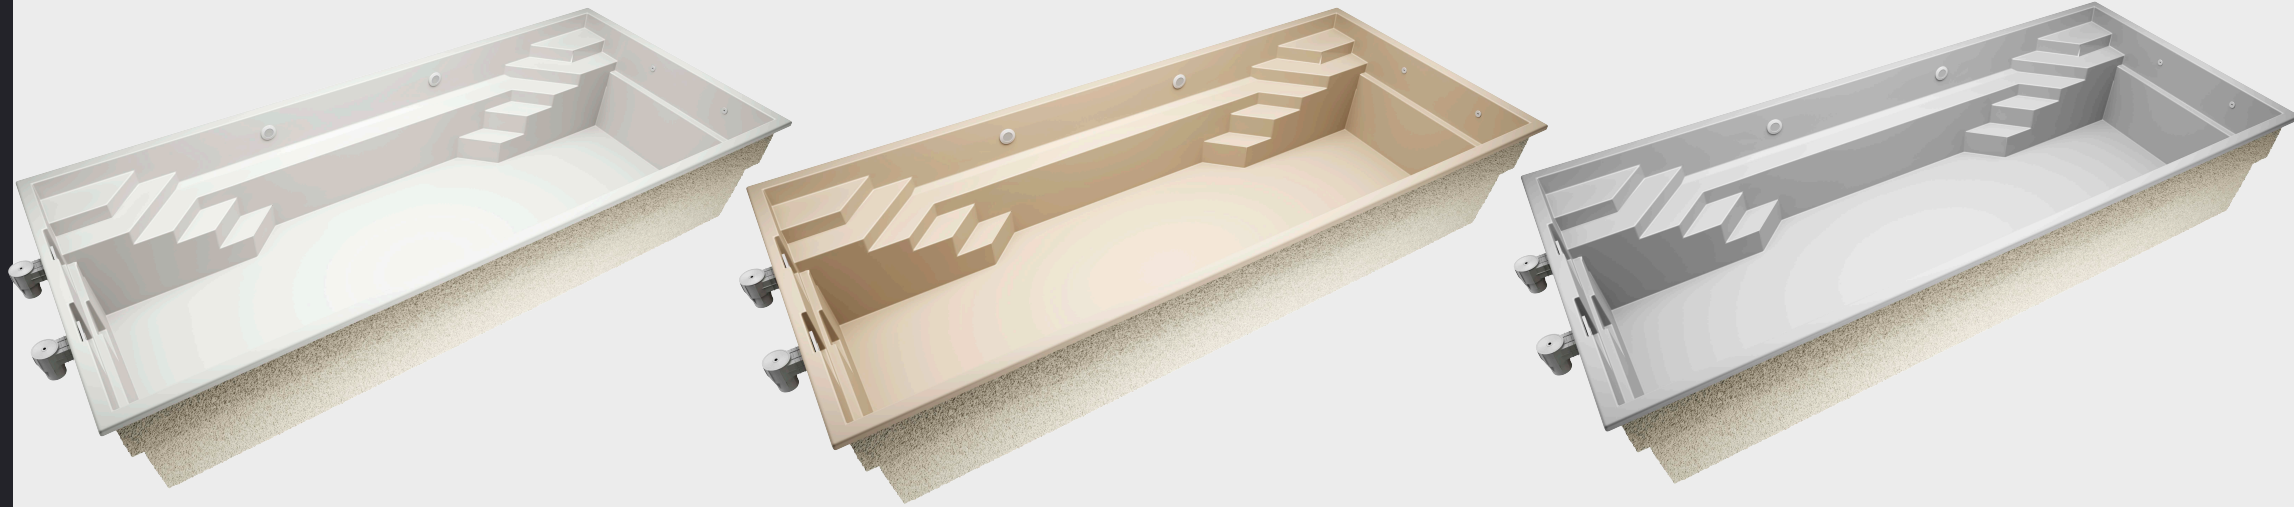

OPTIMA

ABMESSUNGEN / PREIS

6,45 x 3,7 x 1,5 m 4.300 €

8,45 x 3,7 x 1,5 m 6.200 €