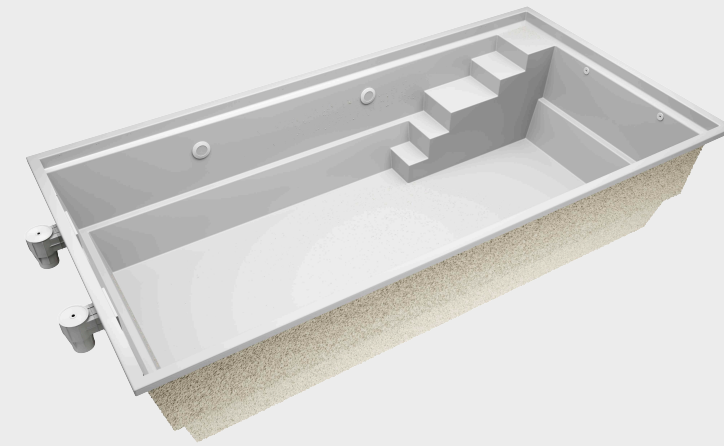

# ELITE

	ABMESSUNGEN	/	PREIS
BAIRO	8,1 x 3,7 x 1,45 m		5.200 €
VELOX	6,1 x 3,7 x 1,45 m		3.700 €
SILEO	6,2 x 3 x 1,45 m		3.500 €

Schnelle Lieferung

KIRANO POOLS

QUALITÄT • KOMFORT • SERVICE

# SOREN

	ABMESSUNGEN	/	PREIS
S5M	5 x 2,7 x 1,48 m		2.850 €
S5	5,3 x 3,2 x 1,5 m		3.050 €
S6M	6 x 2,7 x 1,5 m		3.070 €
S6	6,3 x 3,2 x 1,5 m		3.350 €