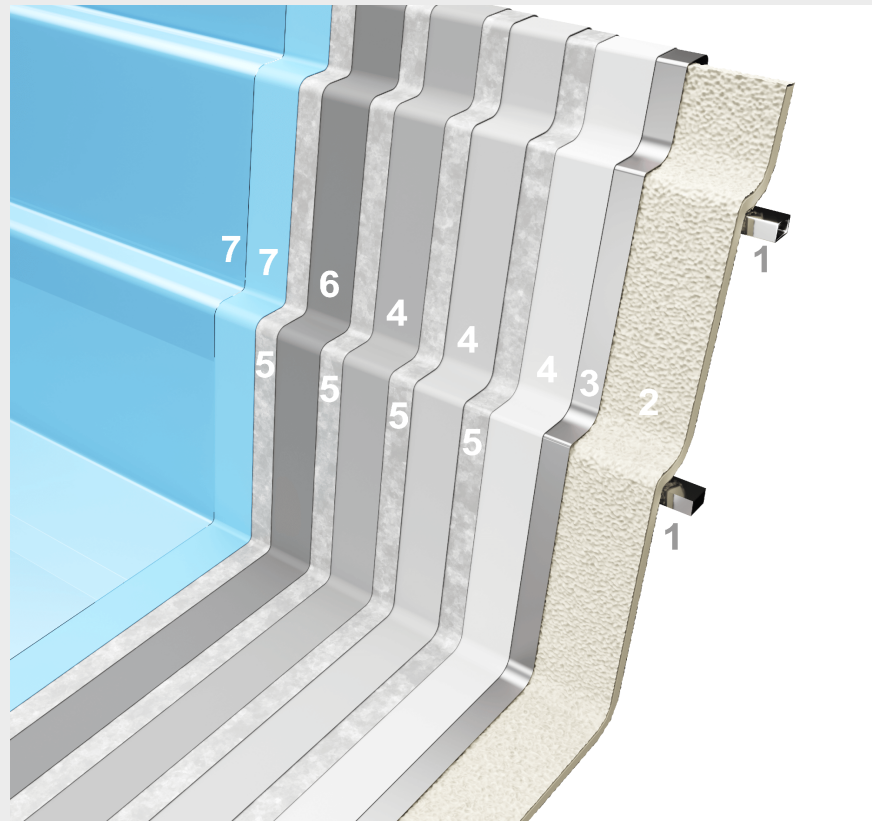

Unsere Technologie – Langlebigkeit für Jahrzehnte

1. Metallverstärkung/Stahlprofil
2. Schaum PUR
2. Deckschicht
3. Drei Schichten von Konstruktionsharz
4. Vier Schichten von Pulvermatten
5. Barriereharz
6. Zwei Schichten von Gelmantel

Das Unternehmen POOL TIME steht für die Entwicklung und Herstellung moderner, hochwertiger Schwimmbecken, die durch ihre durchdachte Mehrschichtkonstruktion überzeugen. Jedes Becken wird aus sorgfältig aufeinander abgestimmten Materialien gefertigt, wobei jede einzelne Schicht eine klar definierte Funktion erfüllt. Erst die präzise Abfolge dieser Schichten verleiht den POOL-TIME-Becken ihre außergewöhnlichen Eigenschaften. Das stabile Wandaufbausystem basiert auf einer Kombination aus Konstruktionsharz, zwei Pulvermatten, integrierten Stahlprofilen sowie PUR-Hartschaum. Diese Struktur gewährleistet eine hohe Belastbarkeit, dauerhafte Stabilität und eine ausgezeichnete Widerstandsfähigkeit gegenüber mechanischen Einwirkungen. Für Elastizität und Flexibilität kommt eine spezielle Kombination aus Barriereharz und zwei weiteren Pulvermatten zum Einsatz, die Spannungen zuverlässig ausgleicht und die Lebensdauer des Beckens erhöht. Den Abschluss bilden zwei Schichten eines hochwertigen Spezial-Gelmantels. Sie verleihen dem Becken eine feste, glatte und pflegeleichte Oberfläche und schützen es effektiv vor äußeren Einflüssen, Witterung sowie UV-Strahlung. Das Ergebnis ist ein langlebiges, formstabiles und optisch anspruchsvolles Schwimmbecken, das höchsten Qualitäts- und Designansprüchen gerecht wird.