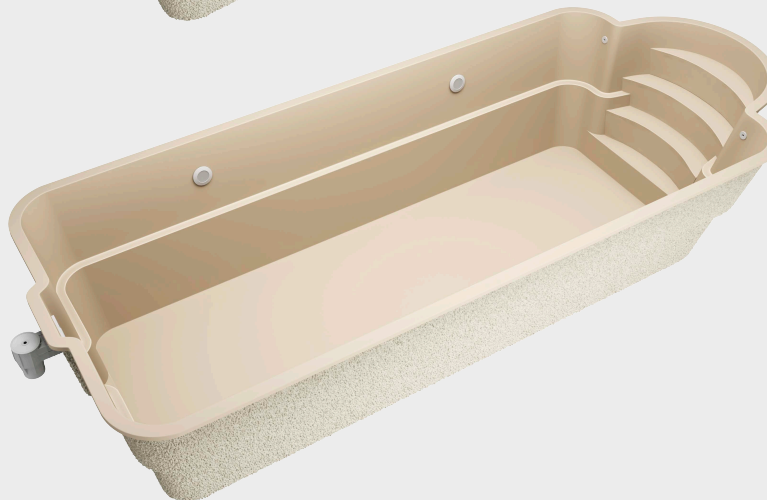

# AVERO

ABMESSUNGEN / PREIS

6 x 3 x 1,5 m 3.200 €

8,3 x 3,5 x 1,5 m 5.700 €

# ISOLA

	ABMESSUNGEN	/	PREIS
RIVO	10,3 x 3,7 x 1,5 m		7.400 €
MARIS	10 x 3,2 x 1,5 m		6.400 €
GIRO	9 x 3,2 x 1,5 m		4.300 €
BORA	8,5 x 3,7 x 1,5 m		5.200 €
CORAL	8 x 3,2 x 1,5 m		4.100 €
VELA	7 x 3,2 x 1,5 m		3.650 €
VAVERO	6 x 3 x 1,5 m		3.200 €
MAREA	5 x 3 x 1,5 m		2.500 €