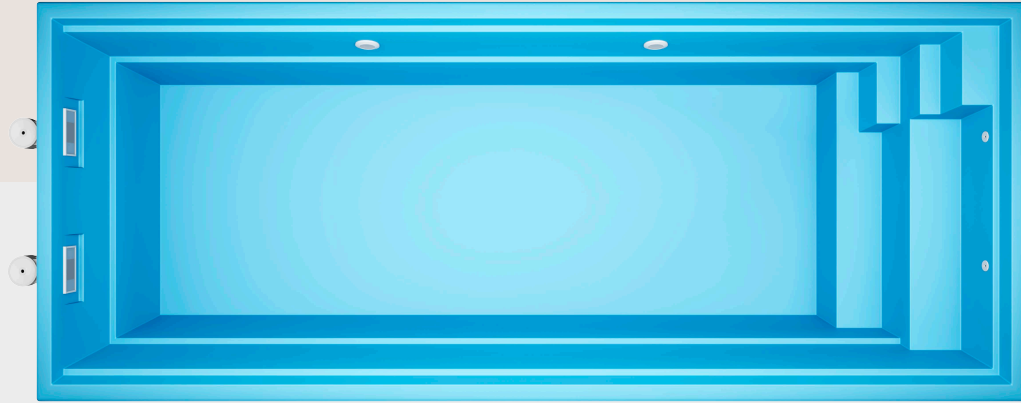

TANOA

ABMESSUNGEN	/	PREIS
6,4 x 3 x 1,5 m		3.700 €
7,9 x 3 x 1,5 m		4.550 €