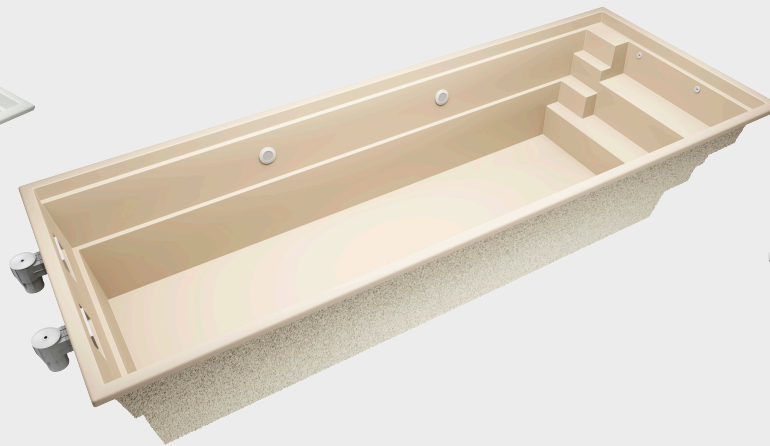

# AVERO

ABMESSUNGEN / PREIS

6 x 3 x 1,5 m 3.200 €

8,3 x 3,5 x 1,5 m 5.700 €

# ISOLA

	ABMESSUNGEN	/	PREIS
RIVO	10,3 x 3,7 x 1,5 m		7.400 €
MARIS	10 x 3,2 x 1,5 m		6.400 €
GIRO	9 x 3,2 x 1,5 m		4.300 €
BORA	8,5 x 3,7 x 1,5 m		5.200 €
CORAL	8 x 3,2 x 1,5 m		4.100 €
VELA	7 x 3,2 x 1,5 m		3.650 €
VAVERO	6 x 3 x 1,5 m		3.200 €
MAREA	5 x 3 x 1,5 m		2.500 €