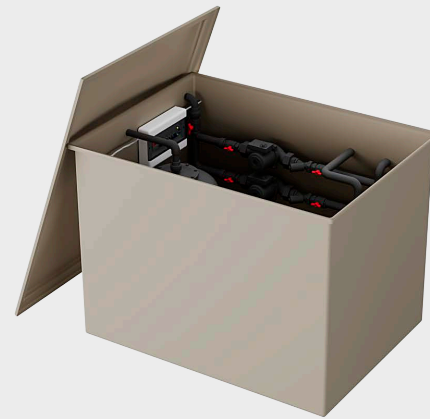

# TECHNICSCHACHT

ABMESSUNGEN	/	PREIS
"Technischacht M"	1,47x1,16x1,02m	700 €
"Technischacht L"	1,57x1,27x1,03m	800 €
"Technischacht L+"	1,57x1,27x1,03m	800 €
"Technischacht XL"	2,63x1,18x1,25m	1.200 €

**Hinweise:**