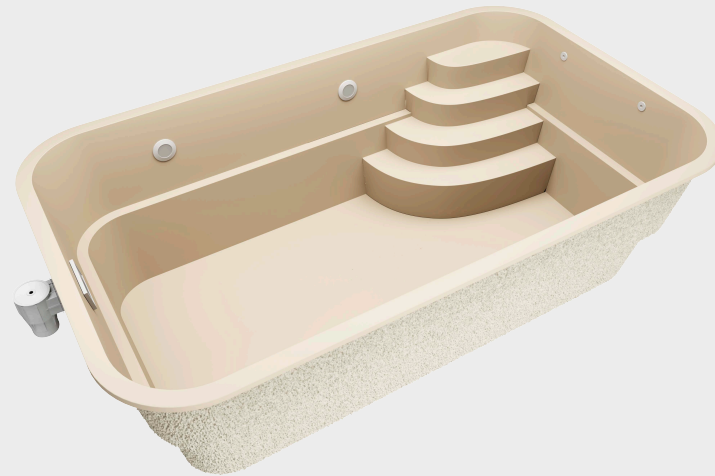

# ISOLA

	ABMESSUNGEN	/	PREIS
RIVO	10,3 x 3,7 x 1,5 m		7.400 €
MARIS	10 x 3,2 x 1,5 m		6.400 €
GIRO	9 x 3,2 x 1,5 m		4.300 €
BORA	8,5 x 3,7 x 1,5 m		5.200 €
CORAL	8 x 3,2 x 1,5 m		4.100 €
VELA	7 x 3,2 x 1,5 m		3.650 €
VAVERO	6 x 3 x 1,5 m		3.200 €
MAREA	5 x 3 x 1,5 m		2.500 €

# CORE

	ABMESSUNGEN	/	PREIS
HAVERO	8,5 x 3,7 x 1,5 m		6.000 €
MIRO	6,5 x 3,7 x 1,5 m		4.100 €
MAGNUS	8,2 x 3,2 x 1,5 m		4.500 €
BAVERO	6,2 x 3,2 x 1,5 m		3.500 €

Individuelle Konfiguration

KIRANO POOLS

QUALITÄT • KOMFORT • SERVICE

# SERENA

ABMESSUNGEN / PREIS  
5,2 x 3 x 1,5 m / 2.900 €

# ELITE

	ABMESSUNGEN	/	PREIS
BAIRO	8,1 x 3,7 x 1,45 m		5.200 €
VELOX	6,1 x 3,7 x 1,45 m		3.700 €
SILEO	6,2 x 3 x 1,45 m		3.500 €

Schnelle Lieferung

KIRANO POOLS

QUALITÄT • KOMFORT • SERVICE