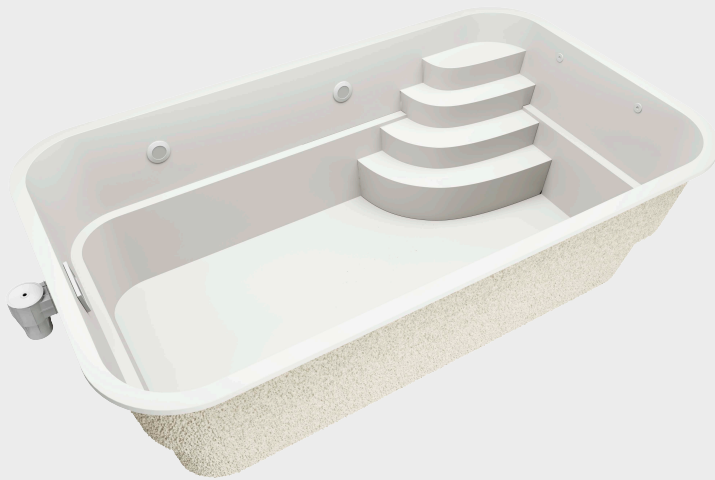

# ISOLA

	ABMESSUNGEN	/	PREIS
RIVO	10,3 x 3,7 x 1,5 m		7.400 €
MARIS	10 x 3,2 x 1,5 m		6.400 €
GIRO	9 x 3,2 x 1,5 m		4.300 €
BORA	8,5 x 3,7 x 1,5 m		5.200 €
CORAL	8 x 3,2 x 1,5 m		4.100 €
VELA	7 x 3,2 x 1,5 m		3.650 €
VAVERO	6 x 3 x 1,5 m		3.200 €
MAREA	5 x 3 x 1,5 m		2.500 €

# CORE

	ABMESSUNGEN	/	PREIS
HAVERO	8,5 x 3,7 x 1,5 m		6.000 €
MIRO	6,5 x 3,7 x 1,5 m		4.100 €
MAGNUS	8,2 x 3,2 x 1,5 m		4.500 €
BAVERO	6,2 x 3,2 x 1,5 m		3.500 €

Individuelle Konfiguration

KIRANO POOLS

QUALITÄT • KOMFORT • SERVICE

# SERENA

ABMESSUNGEN / PREIS  
5,2 x 3 x 1,5 m / 2.900 €

# ELITE

	ABMESSUNGEN	/	PREIS
BAIRO	8,1 x 3,7 x 1,45 m		5.200 €
VELOX	6,1 x 3,7 x 1,45 m		3.700 €
SILEO	6,2 x 3 x 1,45 m		3.500 €

Schnelle Lieferung

KIRANO POOLS

QUALITÄT • KOMFORT • SERVICE