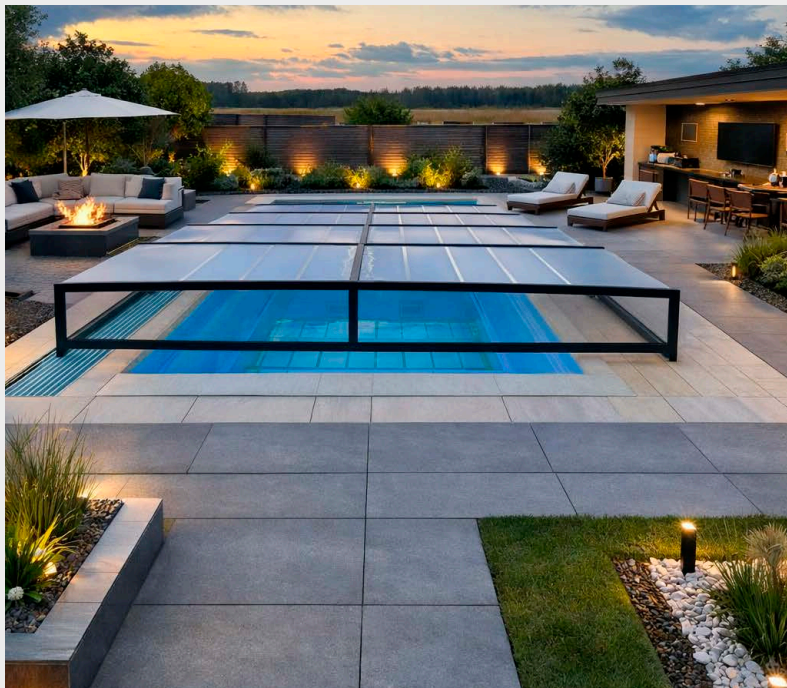

Unser neues Überdachungsmodell MOD90-M ist ein niedriger Pavillon mit einem minimalen Radius und breitem Polycarbonat, das auf beiden Seiten rechtwinklig gebogen ist. Eine Besonderheit ist die Montage von Führungsschienen auf einer Seite des Pavillons (standardmäßig auf der linken Seite), und Räder ohne Schienen auf der anderen Seite.